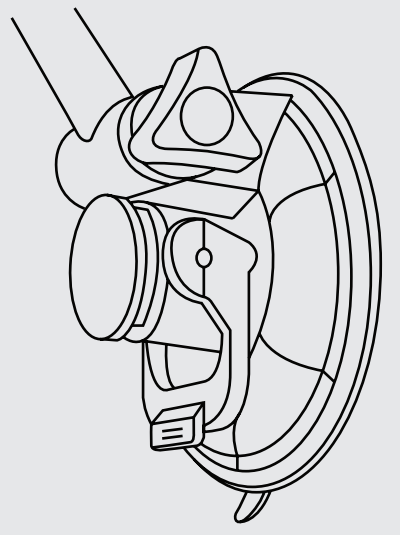

### Estruturas

Ventosa

Clip

Carro

### INFO

Aconselhamos que a medida do elástico seja pelo menos 22 cm.

### ATENÇÃO

Aconselhamos o uso de uma corda elástica para prender a bandeira ao encaixe do mastro. Caso seja usado um tecido ou corda rígida por favor tenha atenção ao comprimento do mesmo e certifique-se que o mesmo é suficiente para chegar à peça de encaixe de modo a evitar que o mesmo fique curto.